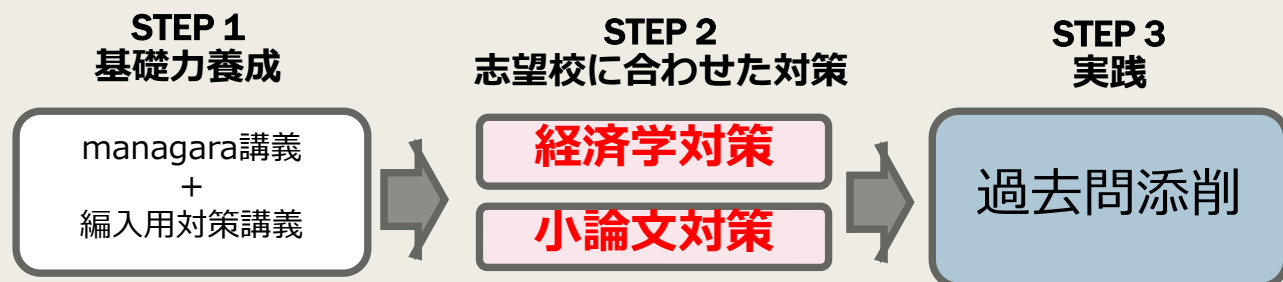

大学編入サポートコースの特長

◇志望校の出題傾向に合わせた個別カリキュラム

【英語】

受験する大学の出題傾向に合わせて学習内容を提案していきます。
TOEICの受験が必要な場合は、TOEIC専門対策授業を受講していきます。
(4か月/年 受講可能) 経済英語・英語長文和訳が出題される大学を受験する場合は、実際の過去問を使用しながら、解答の作成→添削を繰り返していき、質の向上を目指します。

POINT

TOEICはある程度傾向や対策が固まっています。TOEIC専門対策の授業ならではのノウハウで効率的にスコアアップを目指します！
受講者のスコアアップ例) 225点⇒400点 / 470点⇒715点 / 580点⇒785点

【専門科目】

ネットの大学managaraの講義と第一学院オンラインカレッジ独自の講義で経済学・経営学の概要を学びます。その後は出題傾向に応じた対策をとっていきます。小論文は基本的な書き方、過去問添削も行うので安心です！

【面接】

面接内に専門科目の知識をはかる口頭試問を実施する大学もあります。一般的な面接対策はもちろん、面接官に伝わりやすい回答ができるよう、模擬面接を重ねて準備を行っていきましょう。

◇スタディコーチによる1/1の個別サポート